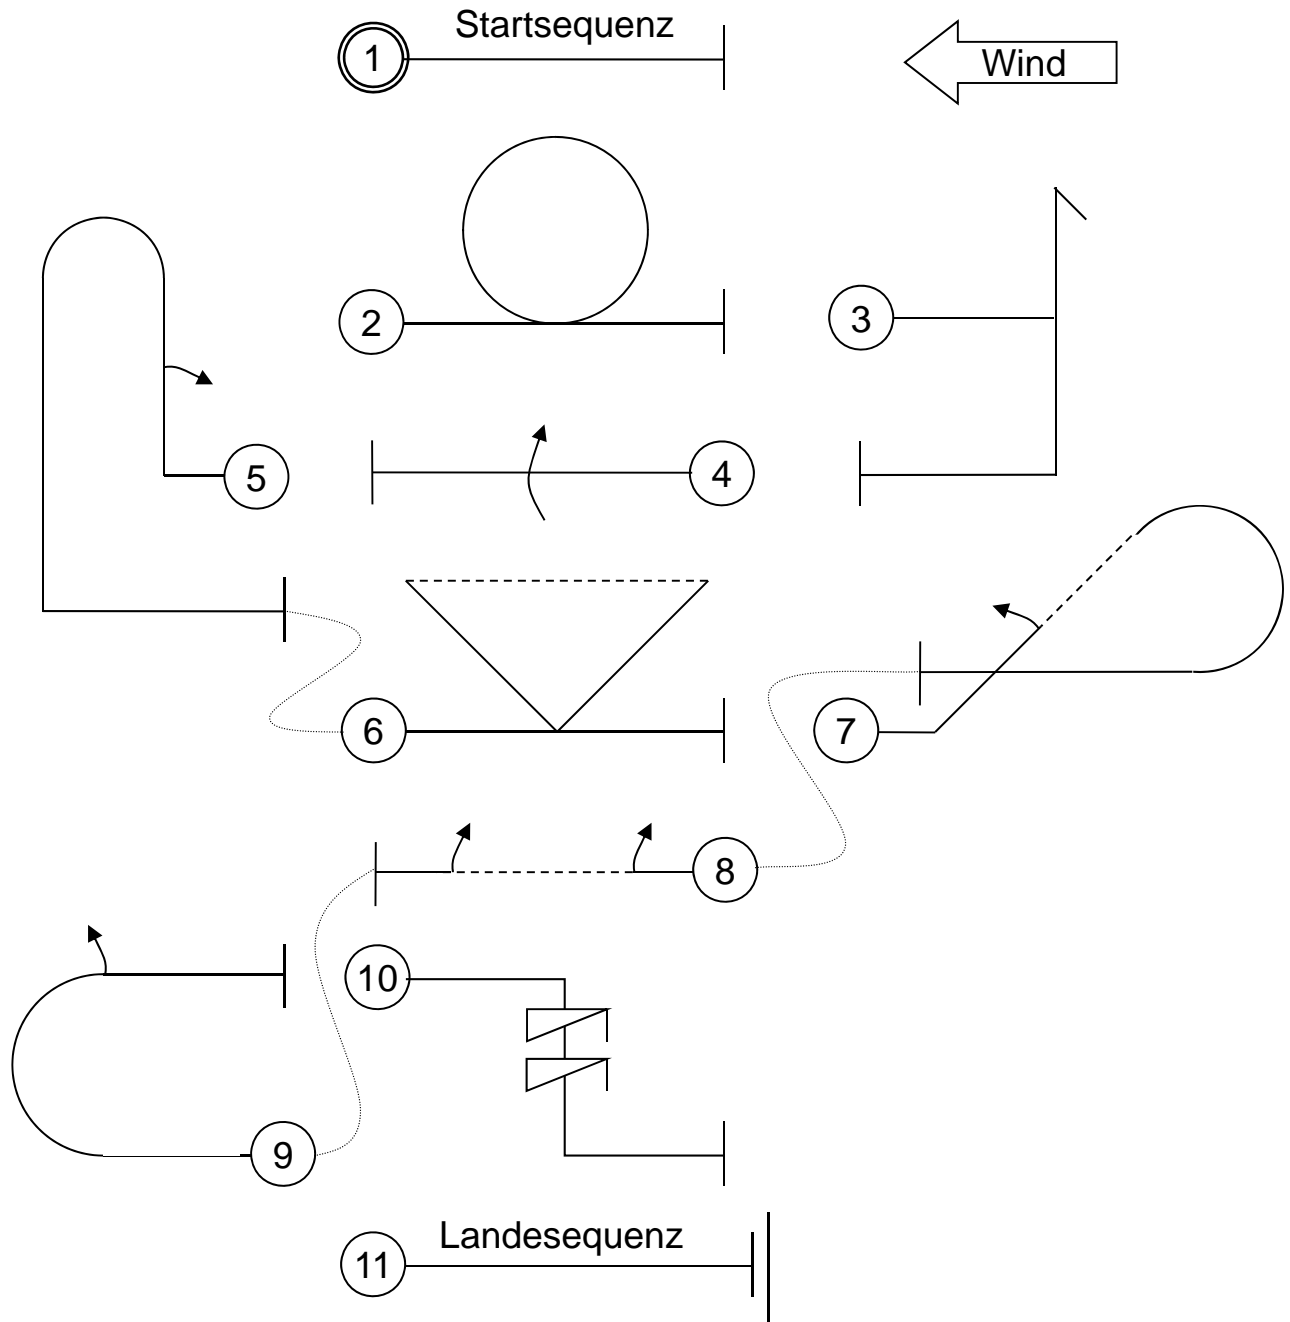

F3A-Beginner

| Nr. | Figurenname | K |
|-----|--|-----------|
| 1. | Startsequenz | 1 |
| 2. | Looping gezogen | 2 |
| 3. | Turn | 2 |
| 4. | Rolle | 2 |
| 5. | Humpty Bump gezogen mit halber Rolle aufwärts | 2 |
| 6. | Dreieckiger Looping | 3 |
| 7. | Halbe umgekehrte Kubanacht mit einer halben Rolle | 2 |
| 8. | Rückenflug (mit halben Rollen beim Ein- und Ausflug) | 2 |
| 9. | Immelmann mit halber Rolle | 2 |
| 10. | Trudeln, 2 Umdrehungen | 3 |
| 11. | Landesequenz | 1 |
| | Total | 22 |